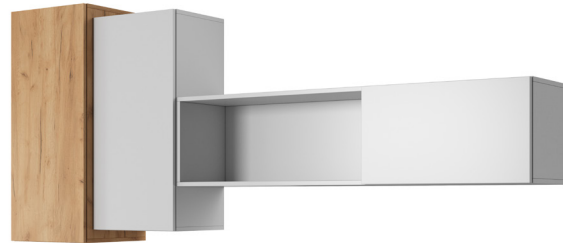

GENERAL INFORMATION _

Front / Corps: Laminated chipboard E05: 16 mm

Rim: ABS

Handle: Push-to-open system

Colour: White + Gold Craft Oak

DIMENSIONS _

- **RTV table** - W 220 / H 53,5 / D 45 cm
- **Hanging shelf** - W 140 / H 33,2 / D 31,6 cm
- **Hanging bookcase 1** - W 40 / H 93 / D 36,6 cm
- **Hanging bookcase 2** - W 40 / H 83 / D 31,6 cm
- **Commode 3d** - W 110 / H 133,5 / D 45 cm
- **Commode 2d4s** - W 160 / H 93,5 / D 45 cm
- **Coffee table** - W 100 / H 45,5 / D 60 cm

TECHNICAL DRAWINGS _

RTV table

Hanging shelf

Hanging
bookcase 1

Hanging
bookcase 2

Coffee table

Commode 3d

Commode 2d4s

Coffee table
W 100 / H 45,5 / D 60 cm

RTV table - W 220 / H 53,5 / D 45 cm
Hanging shelf - W 140 / H 33,2 / D 31,6 cm
Hanging bookcase 1 - W 40 / H 93 / D 36,6 cm
Hanging bookcase 2 - W 40 / H 83 / D 31,6 cm