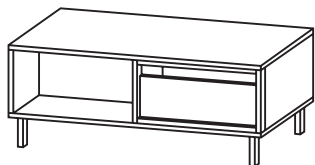

## GENERAL INFORMATION \_

**Front / Corps:** Laminated chipboard E05, 16 mm

**Rim:** ABS

**Handle:** ZnAl, black mat

**Furniture leg:** metal, black

**Additional information:** Frame made of MDF

**Lighting:** LED, option

## DIMENSIONS \_

- High vitrine - W 51,7 / H 193 / D 40,2 cm
- Low vitrine - W 90 / H 150,4 / D 40,2 cm
- RTV table - W 164,8 / H 49,2 / D 40,2 cm
- Hanging shelf - W 137 / H 16,5 / D 18,1 cm
- Commode 3s2d - W 164,8 / H 82,2 / D 40,2 cm
- Coffee table - W 101,7 / H 43,2 / D 62 cm

**Coffee table**

W 101,7 / H 43,2 / D 62 cm

**Hanging shelf**

W 137 / H 16,5 / D 18,1 cm

**High vitrine**

W 51,7 / H 193 / D 40,2 cm

**RTV table**

W 164,8 / H 49,2 / D 40,2 cm

**LOW vitrine**

W 90 / H 150,4 / D 40,2 cm

**Commode 3s2d**

W 164,8 / H 82,2 / D 40,2 cm