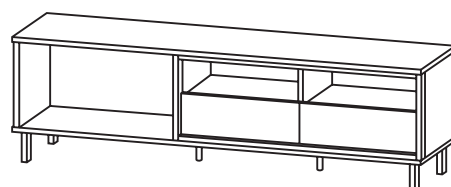

## DIMENSIONS \_

- High vitrine - W 51,7 / H 193 / D 40,2 cm
- Low vitrine - W 90 / H 150,4 / D 40,2 cm
- RTV table - W 164,8 / H 49,2 / D 40,2 cm
- Hanging shelf - W 137 / H 16,5 / D 18,1 cm
- Commode 3s2d - W 164,8 / H 82,2 / D 40,2 cm
- Coffee table - W 101,7 / H 43,2 / D 62 cm

**Coffee table**

W 101,7 / H 43,2 / D 62 cm

**Hanging shelf**

W 137 / H 16,5 / D 18,1 cm

**High vitrine**

W 51,7 / H 193 / D 40,2 cm

**RTV table**

W 164,8 / H 49,2 / D 40,2 cm

**LOW vitrine**

W 90 / H 150,4 / D 40,2 cm

**Commode 3s2d**

W 164,8 / H 82,2 / D 40,2 cm