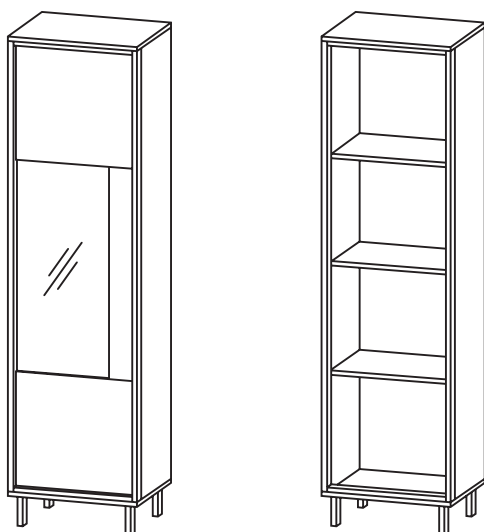

## GENERAL INFORMATION \_

**Front / Corps:** Laminated chipboard E05, 16 mm

**Rim:** ABS

**Handle:** ZnAl, black mat

**Furniture leg:** metal, black

**Additional information:** Frame made of MDF

**Lighting:** LED, option

## DIMENSIONS \_

- High vitrine - W 51,7 / H 193 / D 40,2 cm
- Low vitrine - W 90 / H 150,4 / D 40,2 cm
- RTV table - W 164,8 / H 49,2 / D 40,2 cm
- Hanging shelf - W 137 / H 16,5 / D 18,1 cm
- Commode 3s2d - W 164,8 / H 82,2 / D 40,2 cm
- Coffee table - W 101,7 / H 43,2 / D 62 cm

**Coffee table**

W 101,7 / H 43,2 / D 62 cm

**Hanging shelf**

W 137 / H 16,5 / D 18,1 cm

**High vitrine**

W 51,7 / H 193 / D 40,2 cm

**RTV table**

W 164,8 / H 49,2 / D 40,2 cm

**LOW vitrine**

W 90 / H 150,4 / D 40,2 cm

**Commode 3s2d**

W 164,8 / H 82,2 / D 40,2 cm