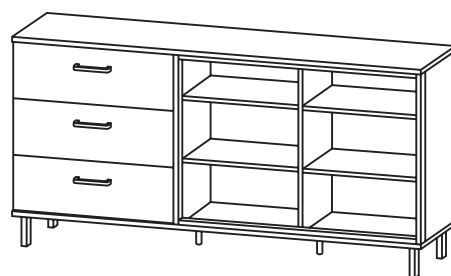

## DIMENSIONS \_

- High vitrine - W 51,7 / H 193 / D 40,2 cm
- Low vitrine - W 90 / H 150,4 / D 40,2 cm
- RTV table - W 164,8 / H 49,2 / D 40,2 cm
- Hanging shelf - W 137 / H 16,5 / D 18,1 cm
- Commode 3s2d - W 164,8 / H 82,2 / D 40,2 cm
- Coffee table - W 101,7 / H 43,2 / D 62 cm

**Coffee table**

W 101,7 / H 43,2 / D 62 cm

**Hanging shelf**

W 137 / H 16,5 / D 18,1 cm

**High vitrine**

W 51,7 / H 193 / D 40,2 cm

**RTV table**

W 164,8 / H 49,2 / D 40,2 cm

**LOW vitrine**

W 90 / H 150,4 / D 40,2 cm

**Commode 3s2d**

W 164,8 / H 82,2 / D 40,2 cm