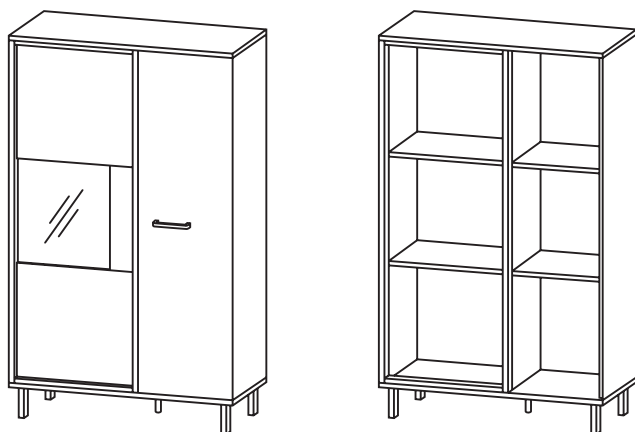

## DIMENSIONS \_

- High vitrine - W 51,7 / H 193 / D 40,2 cm
- Low vitrine - W 90 / H 150,4 / D 40,2 cm
- RTV table - W 164,8 / H 49,2 / D 40,2 cm
- Hanging shelf - W 137 / H 16,5 / D 18,1 cm
- Commode 3s2d - W 164,8 / H 82,2 / D 40,2 cm
- Coffee table - W 101,7 / H 43,2 / D 62 cm

**Coffee table**

W 101,7 / H 43,2 / D 62 cm

**Hanging shelf**

W 137 / H 16,5 / D 18,1 cm

**High vitrine**

W 51,7 / H 193 / D 40,2 cm

**RTV table**

W 164,8 / H 49,2 / D 40,2 cm

**LOW vitrine**

W 90 / H 150,4 / D 40,2 cm

**Commode 3s2d**

W 164,8 / H 82,2 / D 40,2 cm