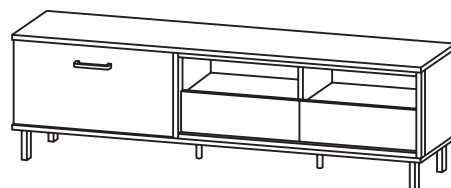

## DIMENSIONS \_

- High vitrine - W 51,7 / H 193 / D 40,2 cm
- Low vitrine - W 90 / H 150,4 / D 40,2 cm
- RTV table - W 164,8 / H 49,2 / D 40,2 cm
- Hanging shelf - W 137 / H 16,5 / D 18,1 cm
- Commode 3s2d - W 164,8 / H 82,2 / D 40,2 cm
- Coffee table - W 101,7 / H 43,2 / D 62 cm

**Coffee table**

W 101,7 / H 43,2 / D 62 cm

**Hanging shelf**

W 137 / H 16,5 / D 18,1 cm

**High vitrine**

W 51,7 / H 193 / D 40,2 cm

**RTV table**

W 164,8 / H 49,2 / D 40,2 cm

**LOW vitrine**

W 90 / H 150,4 / D 40,2 cm

**Commode 3s2d**

W 164,8 / H 82,2 / D 40,2 cm