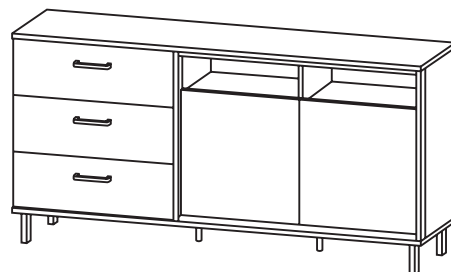

## DIMENSIONS \_

- High vitrine - W 51,7 / H 193 / D 40,2 cm
- Low vitrine - W 90 / H 150,4 / D 40,2 cm
- RTV table - W 164,8 / H 49,2 / D 40,2 cm
- Hanging shelf - W 137 / H 16,5 / D 18,1 cm
- Commode 3s2d - W 164,8 / H 82,2 / D 40,2 cm
- Coffee table - W 101,7 / H 43,2 / D 62 cm

**Coffee table**

W 101,7 / H 43,2 / D 62 cm

**Hanging shelf**

W 137 / H 16,5 / D 18,1 cm

**High vitrine**

W 51,7 / H 193 / D 40,2 cm

**RTV table**

W 164,8 / H 49,2 / D 40,2 cm

**LOW vitrine**

W 90 / H 150,4 / D 40,2 cm

**Commode 3s2d**

W 164,8 / H 82,2 / D 40,2 cm