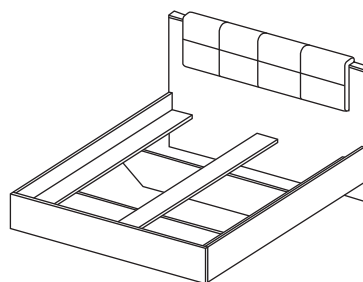

## GENERAL INFORMATION \_

**Front / Corps:** Laminated chipboard E05, 16 mm

**Rim:** ABS

**Lighting:** LED for bedside tables

**Additional information:** Lacquered plywood on the sides, full-extension drawers, hinges upholstered headboard, mirror

## DIMENSIONS \_

- **Wardrobe** - W 220 / H 204,4 / D 56,2 cm
- **Commode d4s** - W 137,8 / H 99,2 / D 39,6 cm
- **Bed** - W 164,4 / H 102,5 / D 208,2 cm
- **Bedside table** - W 51,6 / H 100 / D 36,5 cm

## TECHNICAL DRAWINGS \_

Wardrobe

Commode d4s

Bed

Bedside tables

**Wardrobe**

W 220 / H 204,4 / D 56,2 cm

**Bed**