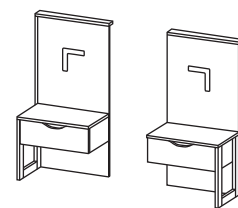

## DIMENSIONS \_

- **Wardrobe** - W 220 / H 204,4 / D 56,2 cm
- **Commode d4s** - W 137,8 / H 99,2 / D 39,6 cm
- **Bed** - W 164,4 / H 102,5 / D 208,2 cm
- **Bedside table** - W 51,6 / H 100 / D 36,5 cm

## TECHNICAL DRAWINGS \_

Wardrobe

Commode d4s

Bed

Bedside tables

**Wardrobe**

W 220 / H 204,4 / D 56,2 cm

**Bed**

W 164,4 / H 102,5 / D 208,2 cm

**Commode d4s**

W 137,8 / H 99,2 / D 39,6 cm

**Bedside table**

W 51,6+51,6 / H 100 / D 36,5 cm